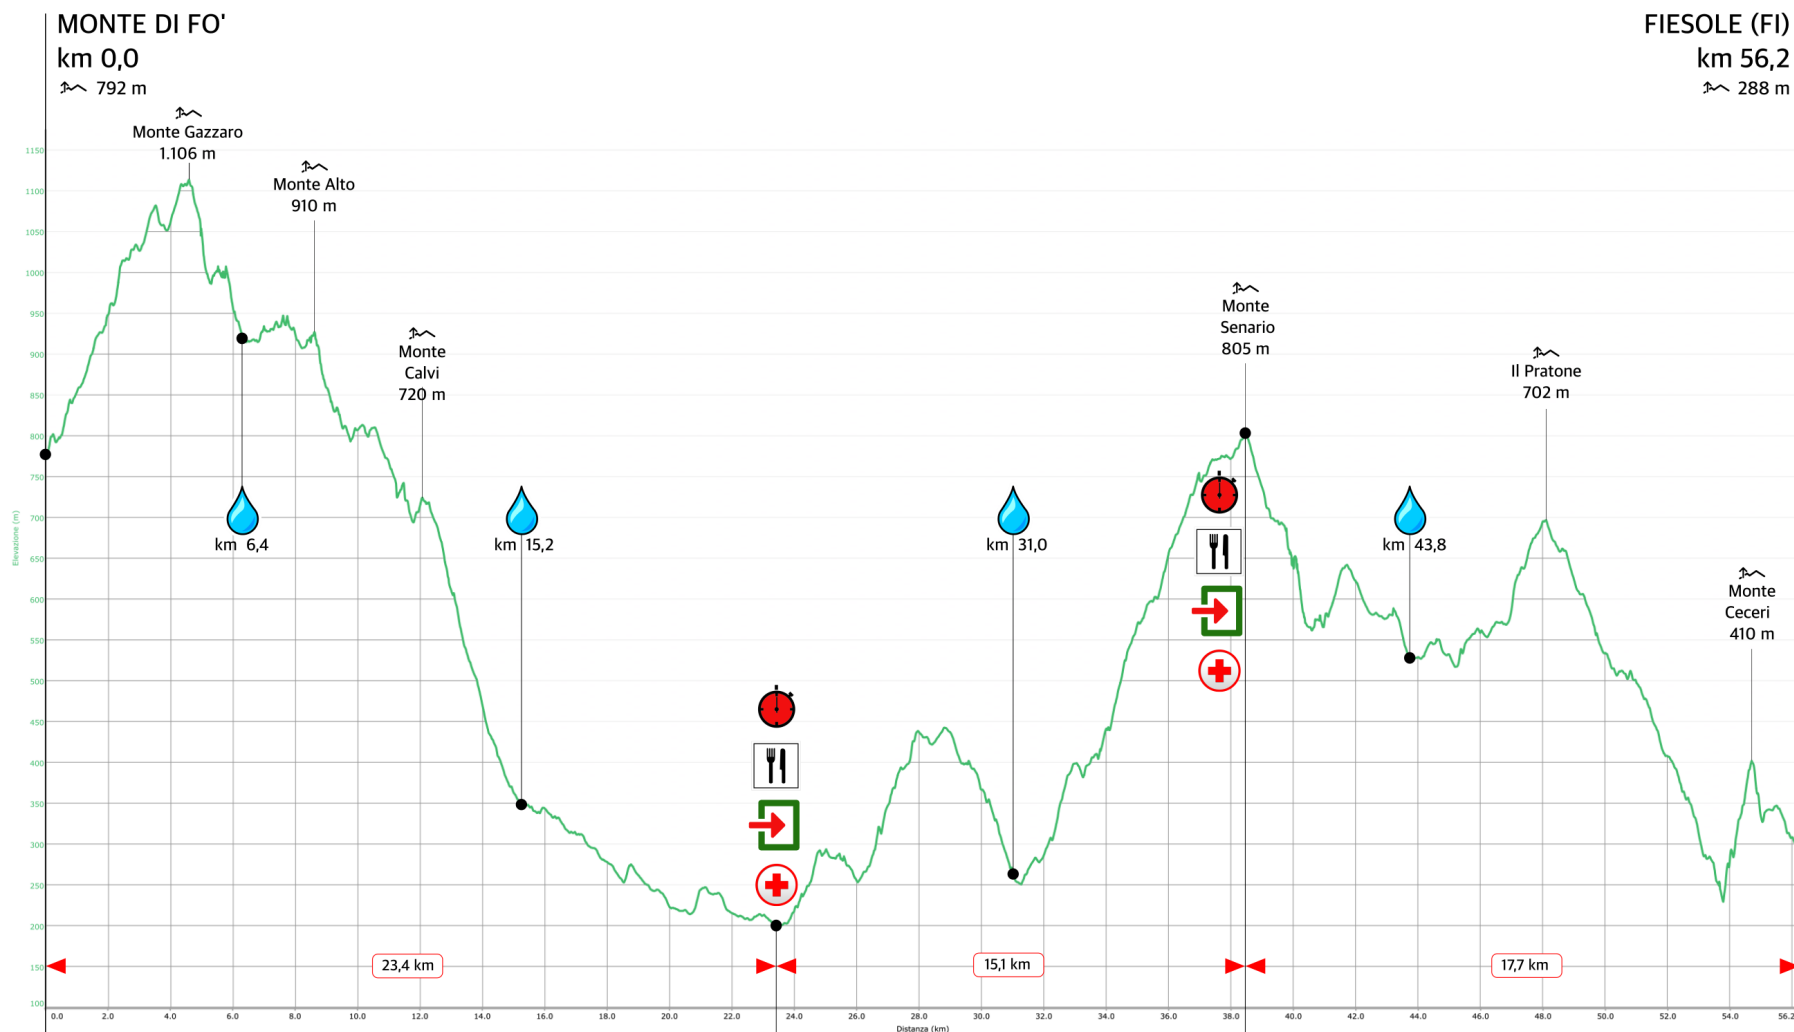

Flaminia Militare Trail

# Flaminia Militare Trail 2022 - Road Book

FIESOLE (FI)

km 56,2

↗ 288 m

**MONTE DI FO'**  
Start  
Km 0  
↗ 792 m

ore 10:00  
07/05/2022

**SAN PIERO A SIEVE**  
Check Point 1  
Km 23,4  
↗ 200 m

max 15:30  
07/05/2022

Faster 12:00  
07/05/2022

**MONTE SENARIO**  
Check Point 2  
Km 38,5  
↗ 805 m

max 19:30  
07/05/2022

Faster 13:45  
07/05/2022

**FIESOLE (FI)**  
Finish  
Km 56,2  
↗ 288 m

max 23:00  
07/05/2022

Faster 15:00  
07/05/2022

Check Point

Punto Ristoro / Refreshment Point

Punto Acqua / Water Point

Punto di Ritiro / Withdrawal Point

Assistenza Medica / Medical Assistance